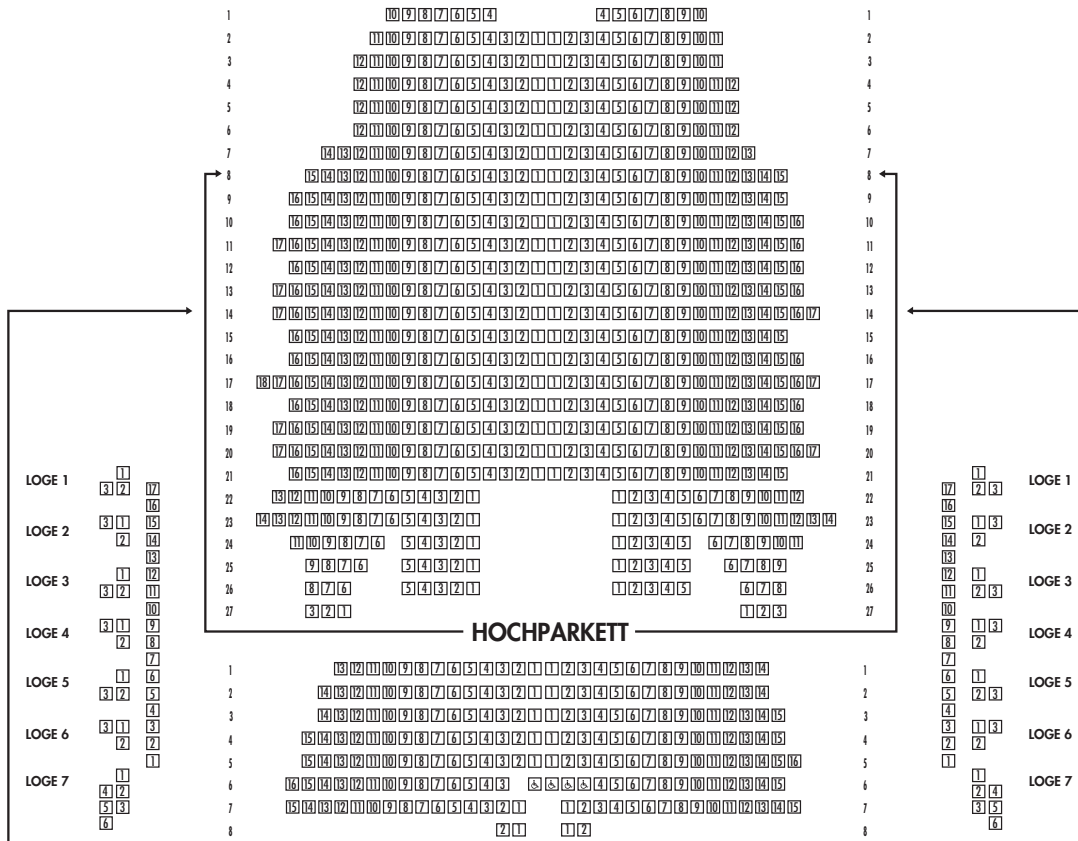

SAALPLAN

EIN THEATER VON STAGE ENTERTAINMENT
Theater des Westen | Kantstraße 12 | 10623 Berlin

BÜHNE

PARKETT

1. RANG

2. RANG

In den seitlichen, ersten Reihen des Hochparketts und der Ränge sind Einschränkungen der Sicht und Beinfreiheit möglich.