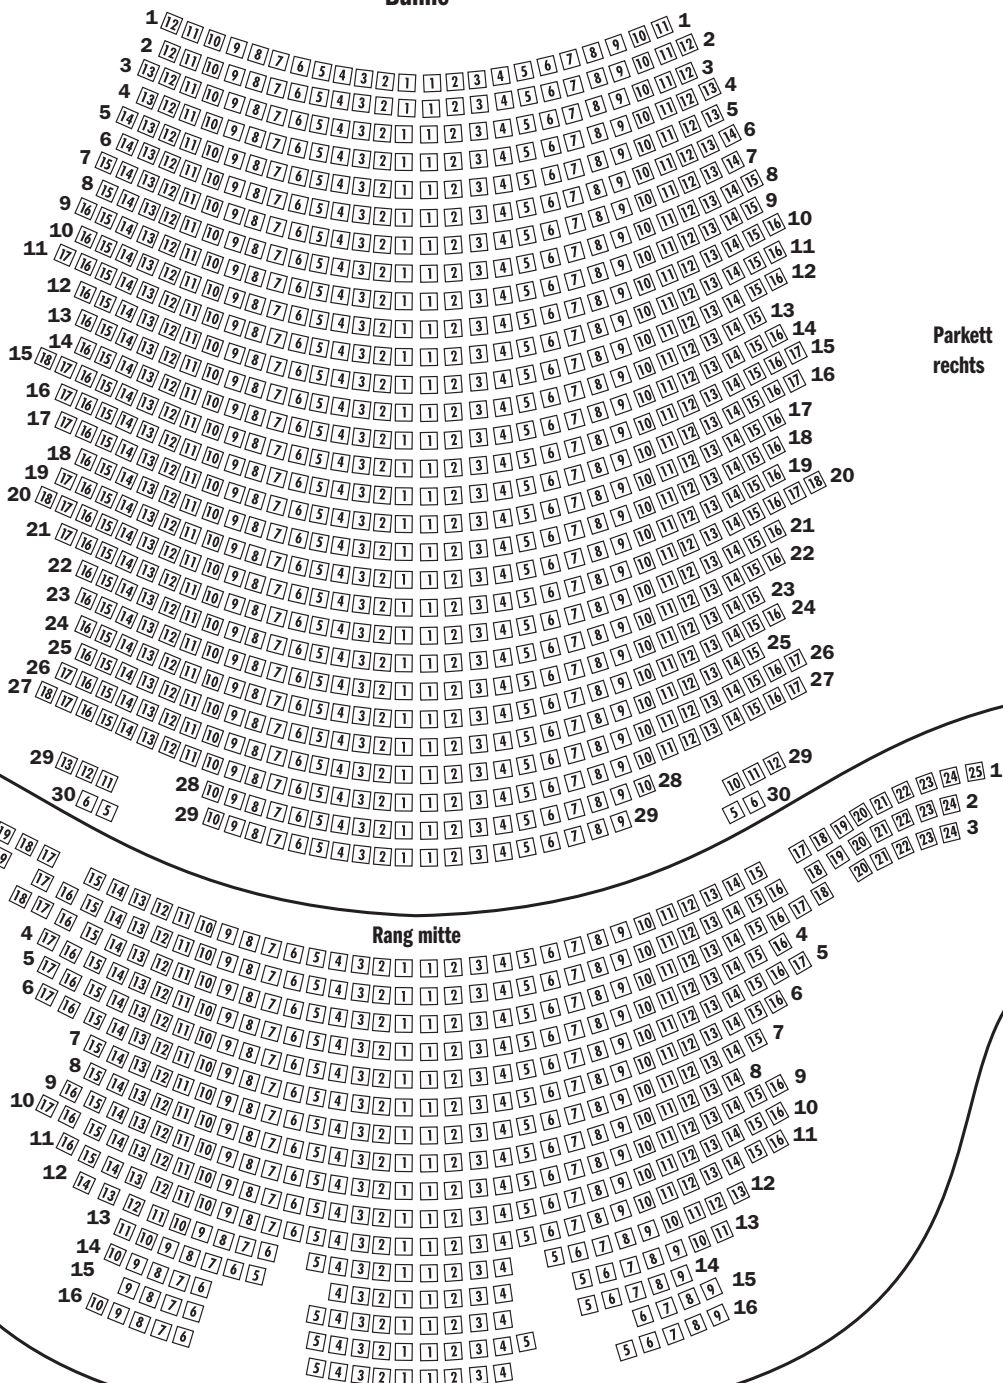

Stage
OPERETTENHAUS

SAALPLAN

Bühne

Parkett
links

Parkett
rechts

Rang
links

Rang
mitte

Rang
rechts

EIN THEATER VON STAGE ENTERTAINMENT

Stage Operettenhaus Hamburg | Spielbudenplatz 1 | 20359 Hamburg

stage-entertainment.de