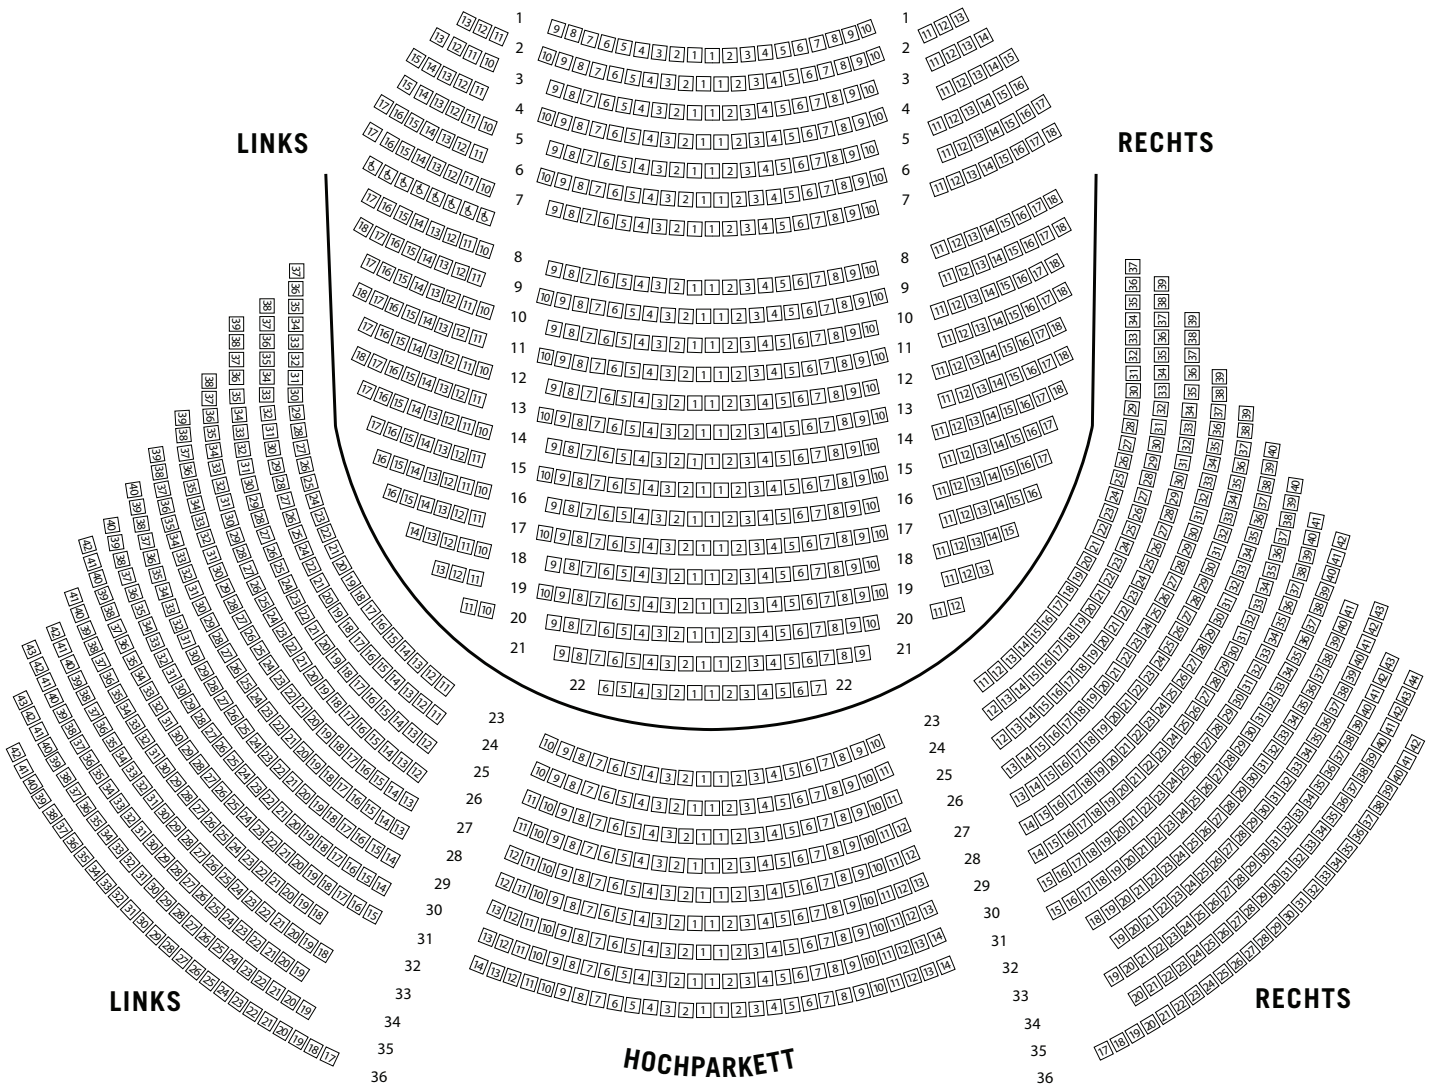

STAGE METRONOM | theater

DAS THEATER AM CENTRO

BÜHNE

PARKETT

LINKS

RECHTS

Metronom Theater · Centro Oberhausen · Musikweg 1 · 46047 Oberhausen

www.stage-entertainment.de

EINE PRODUKTION VON STAGE ENTERTAINMENT