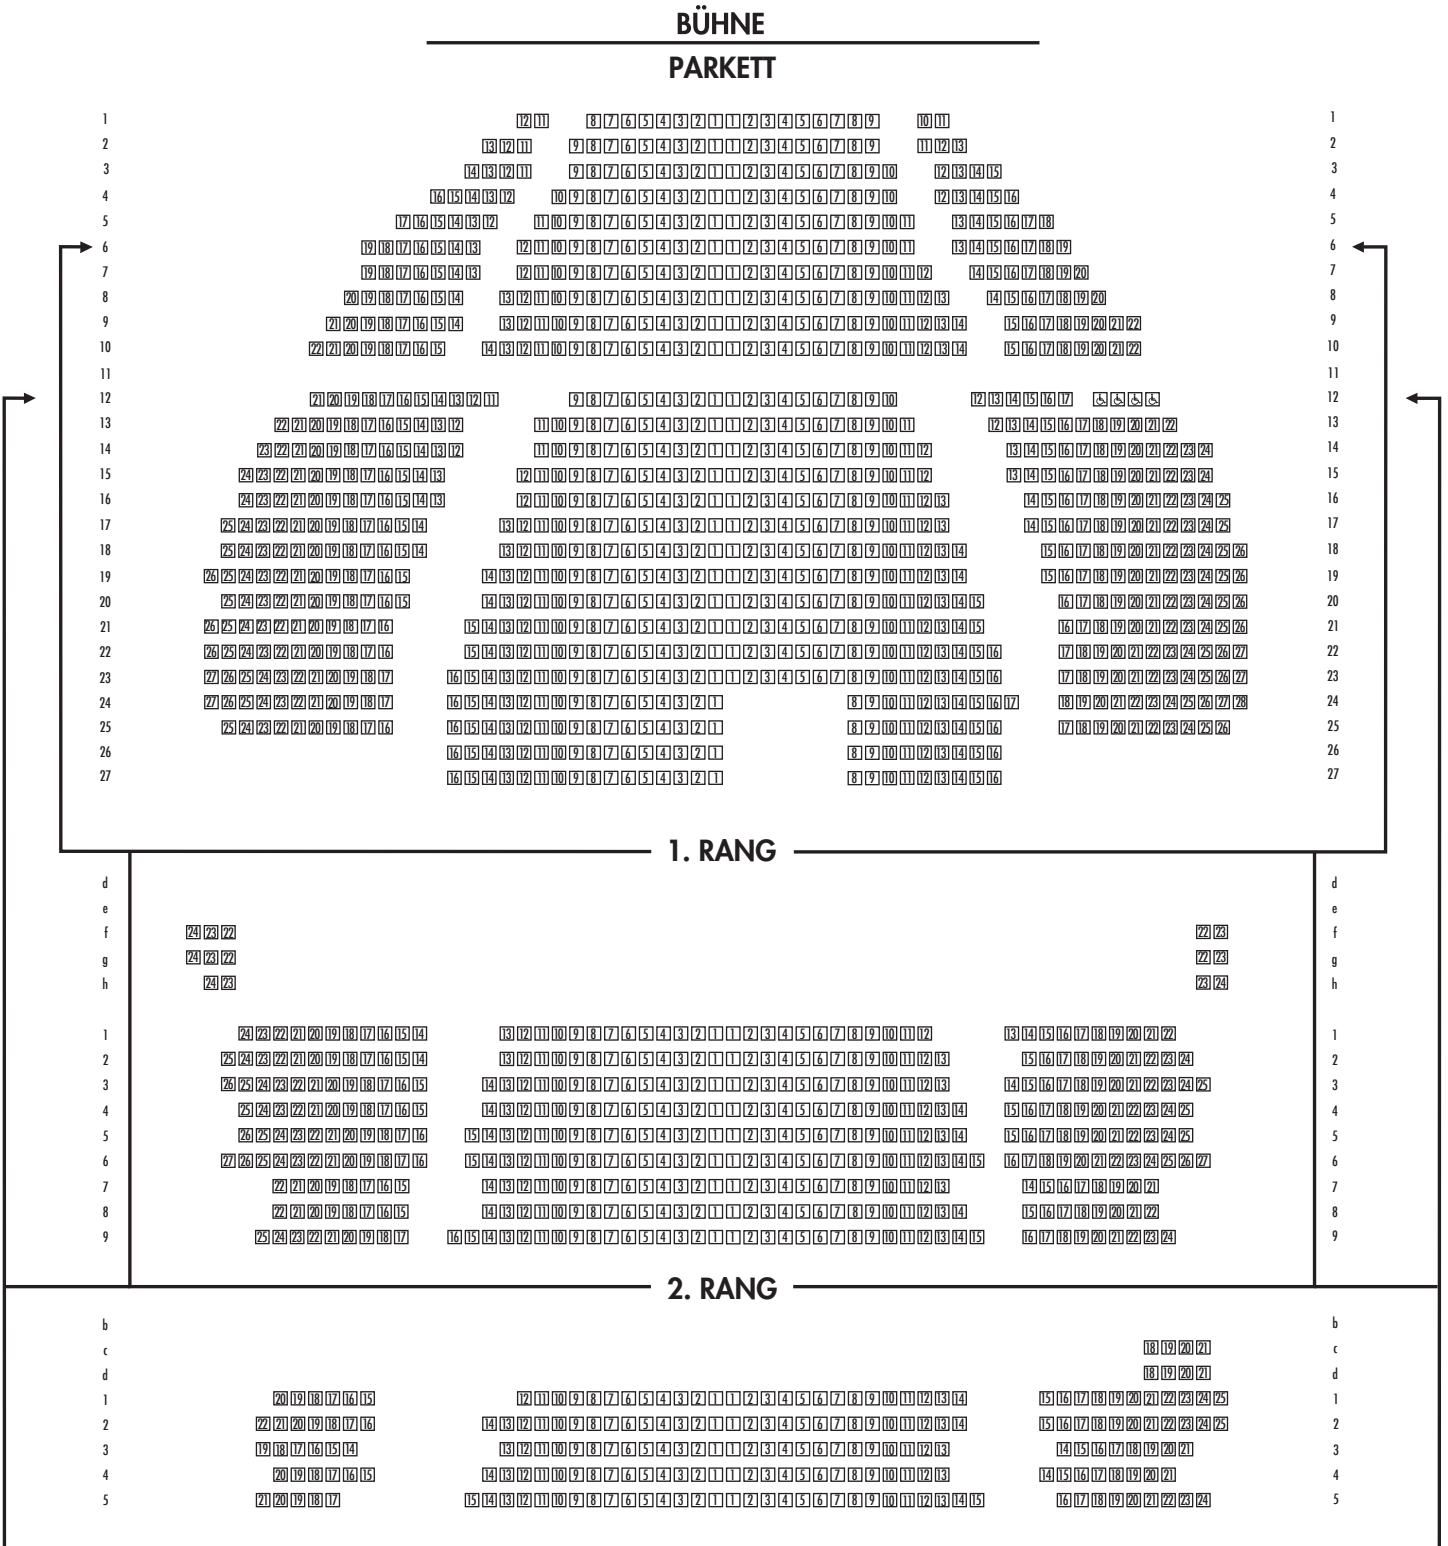

# STAGE APOLLO THEATER Stuttgart

## DETAILLIERTER SAALPLAN

Stage Apollo Theater Stuttgart im SI-Erlebnis-Centrum | Plieningen Str. 102 | 70567 Stuttgart  
[www.stage-entertainment.de](http://www.stage-entertainment.de)

EIN THEATER VON STAGE ENTERTAINMENT