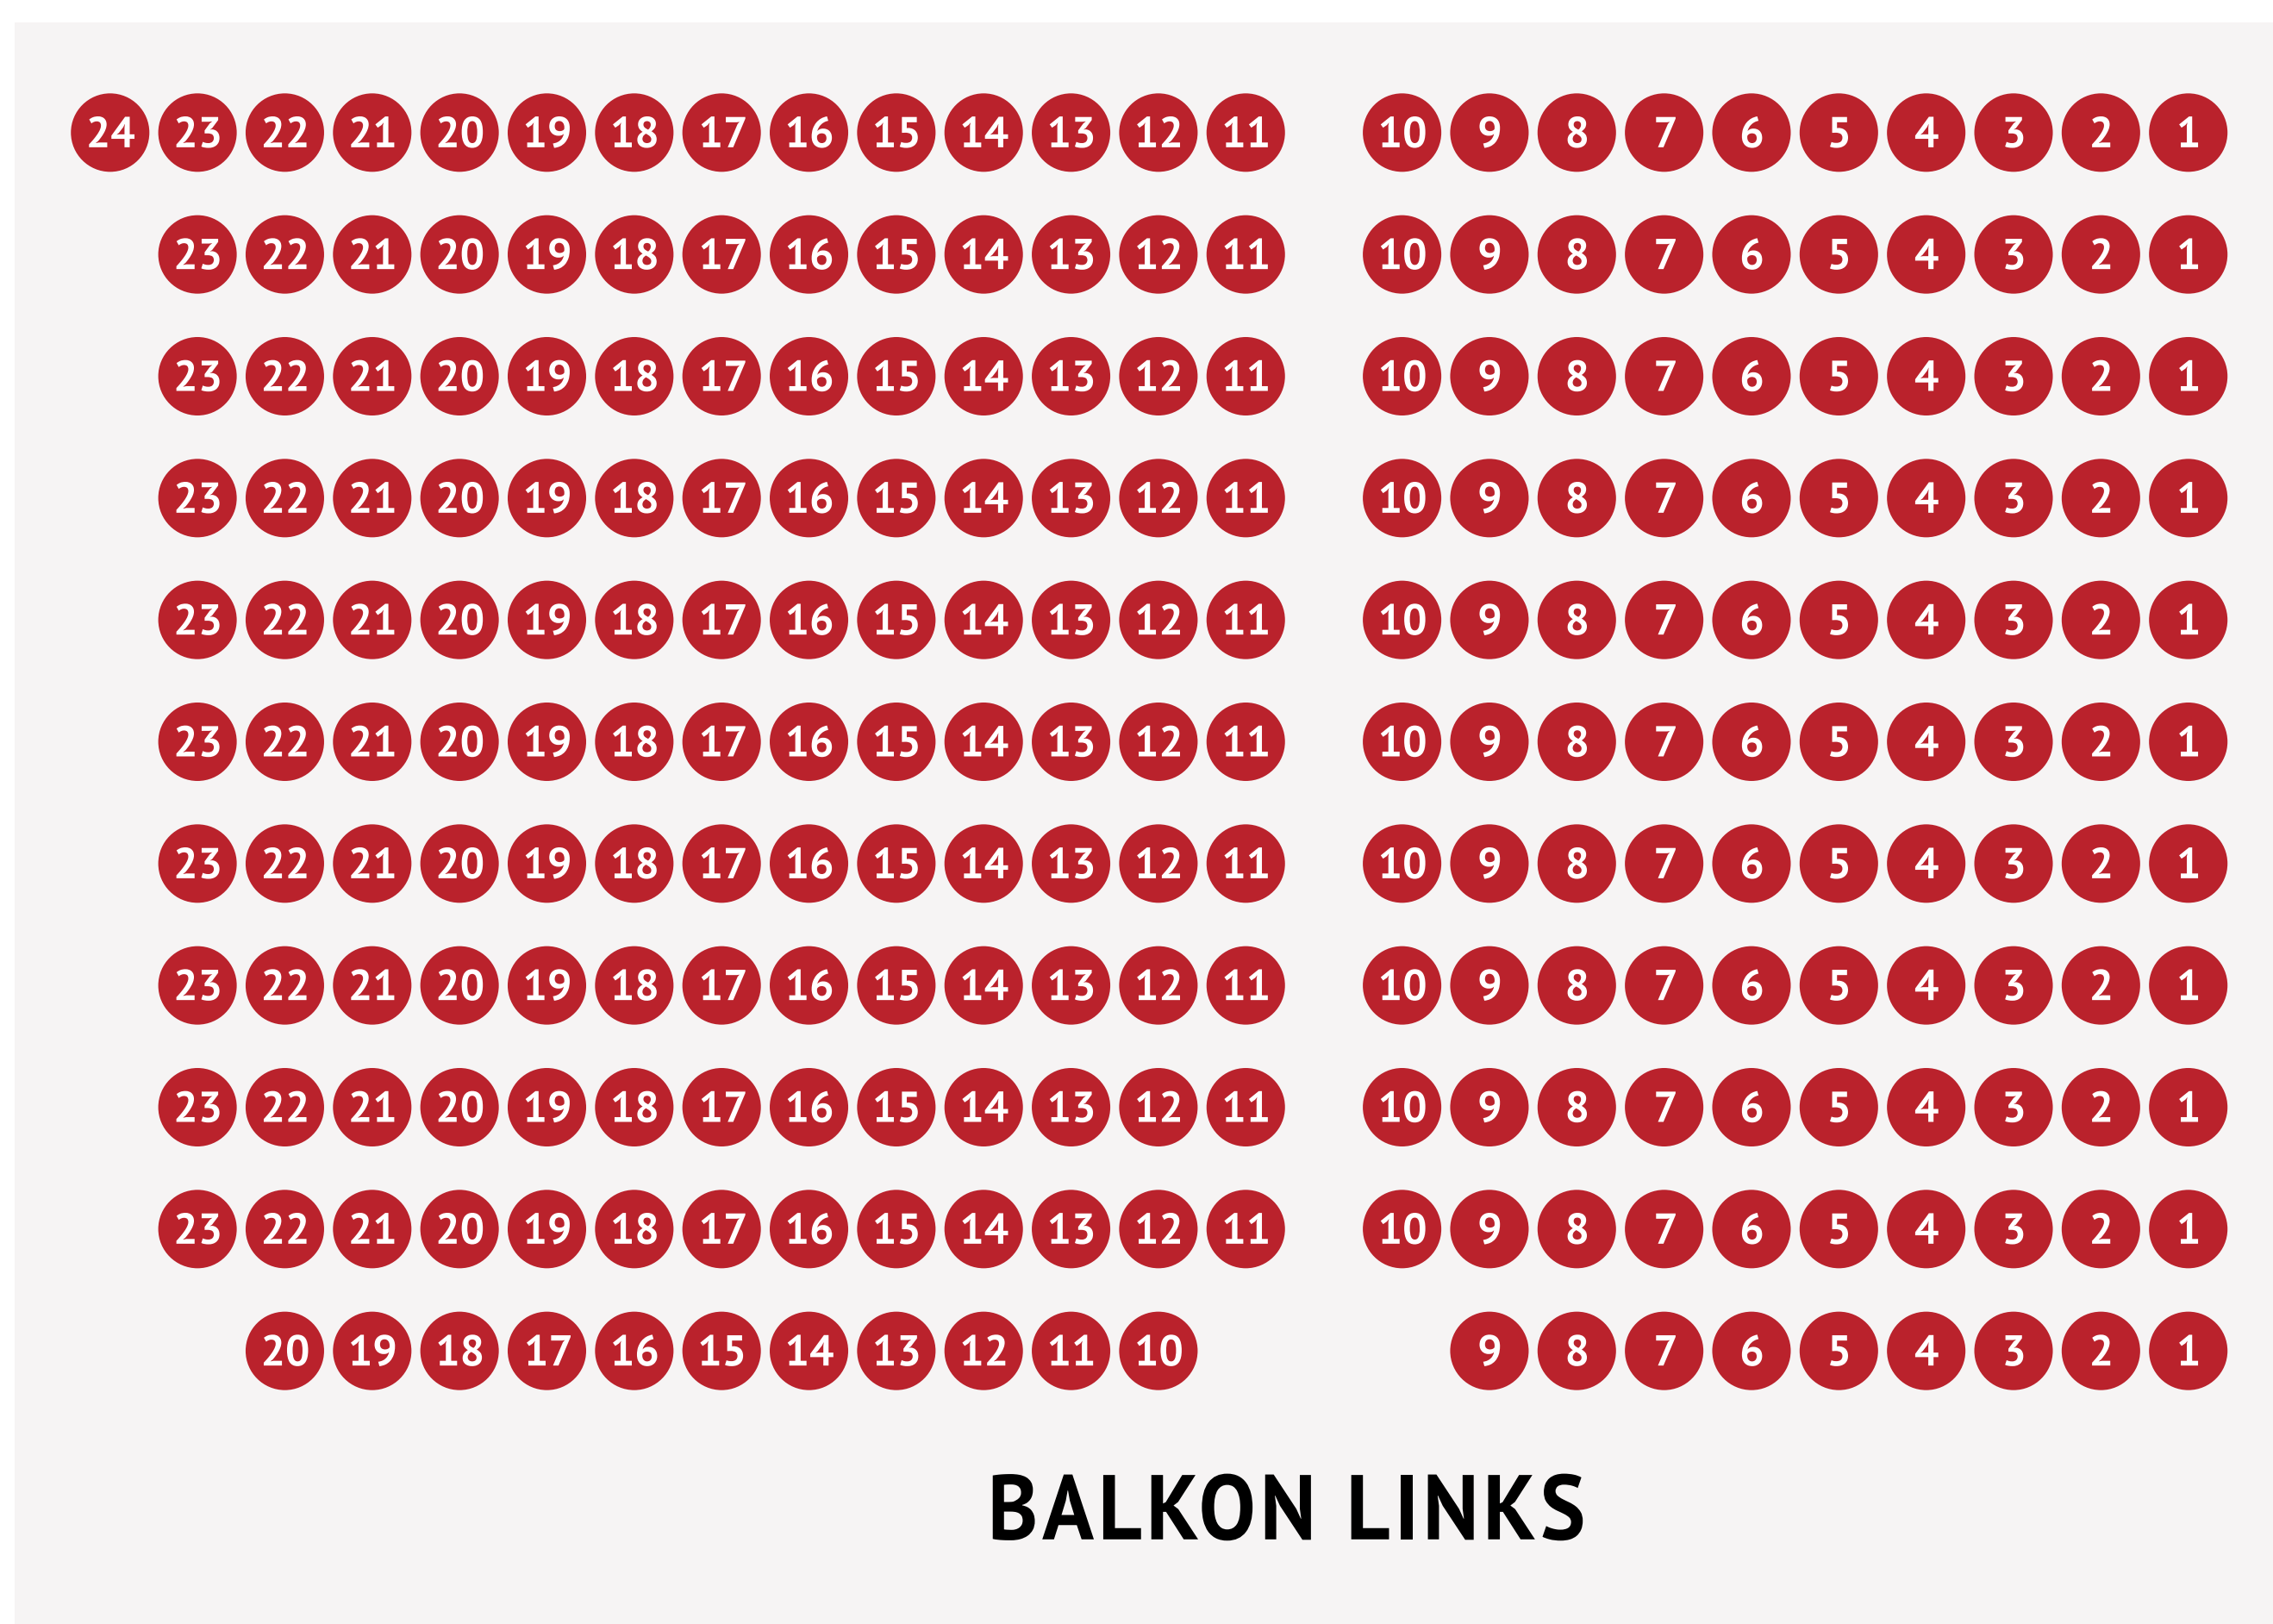

HARRY POTTER

Saalplan

BÜHNE

PARKETT LINKS

Reihe

- 1
- 2
- 3
- 4
- 5
- 6
- 7
- 8
- 9
- 9 ¼
- 10
- 11
- 12
- 13
- 14
- 15
- 16
- 17
- 18
- 19

PARKETT RECHTS

HOCHPARKETT LINKS

HOCHPARKETT RECHTS

ÜBERHANG

ÜBERHANG

BALKON LINKS

BALKON RECHTS