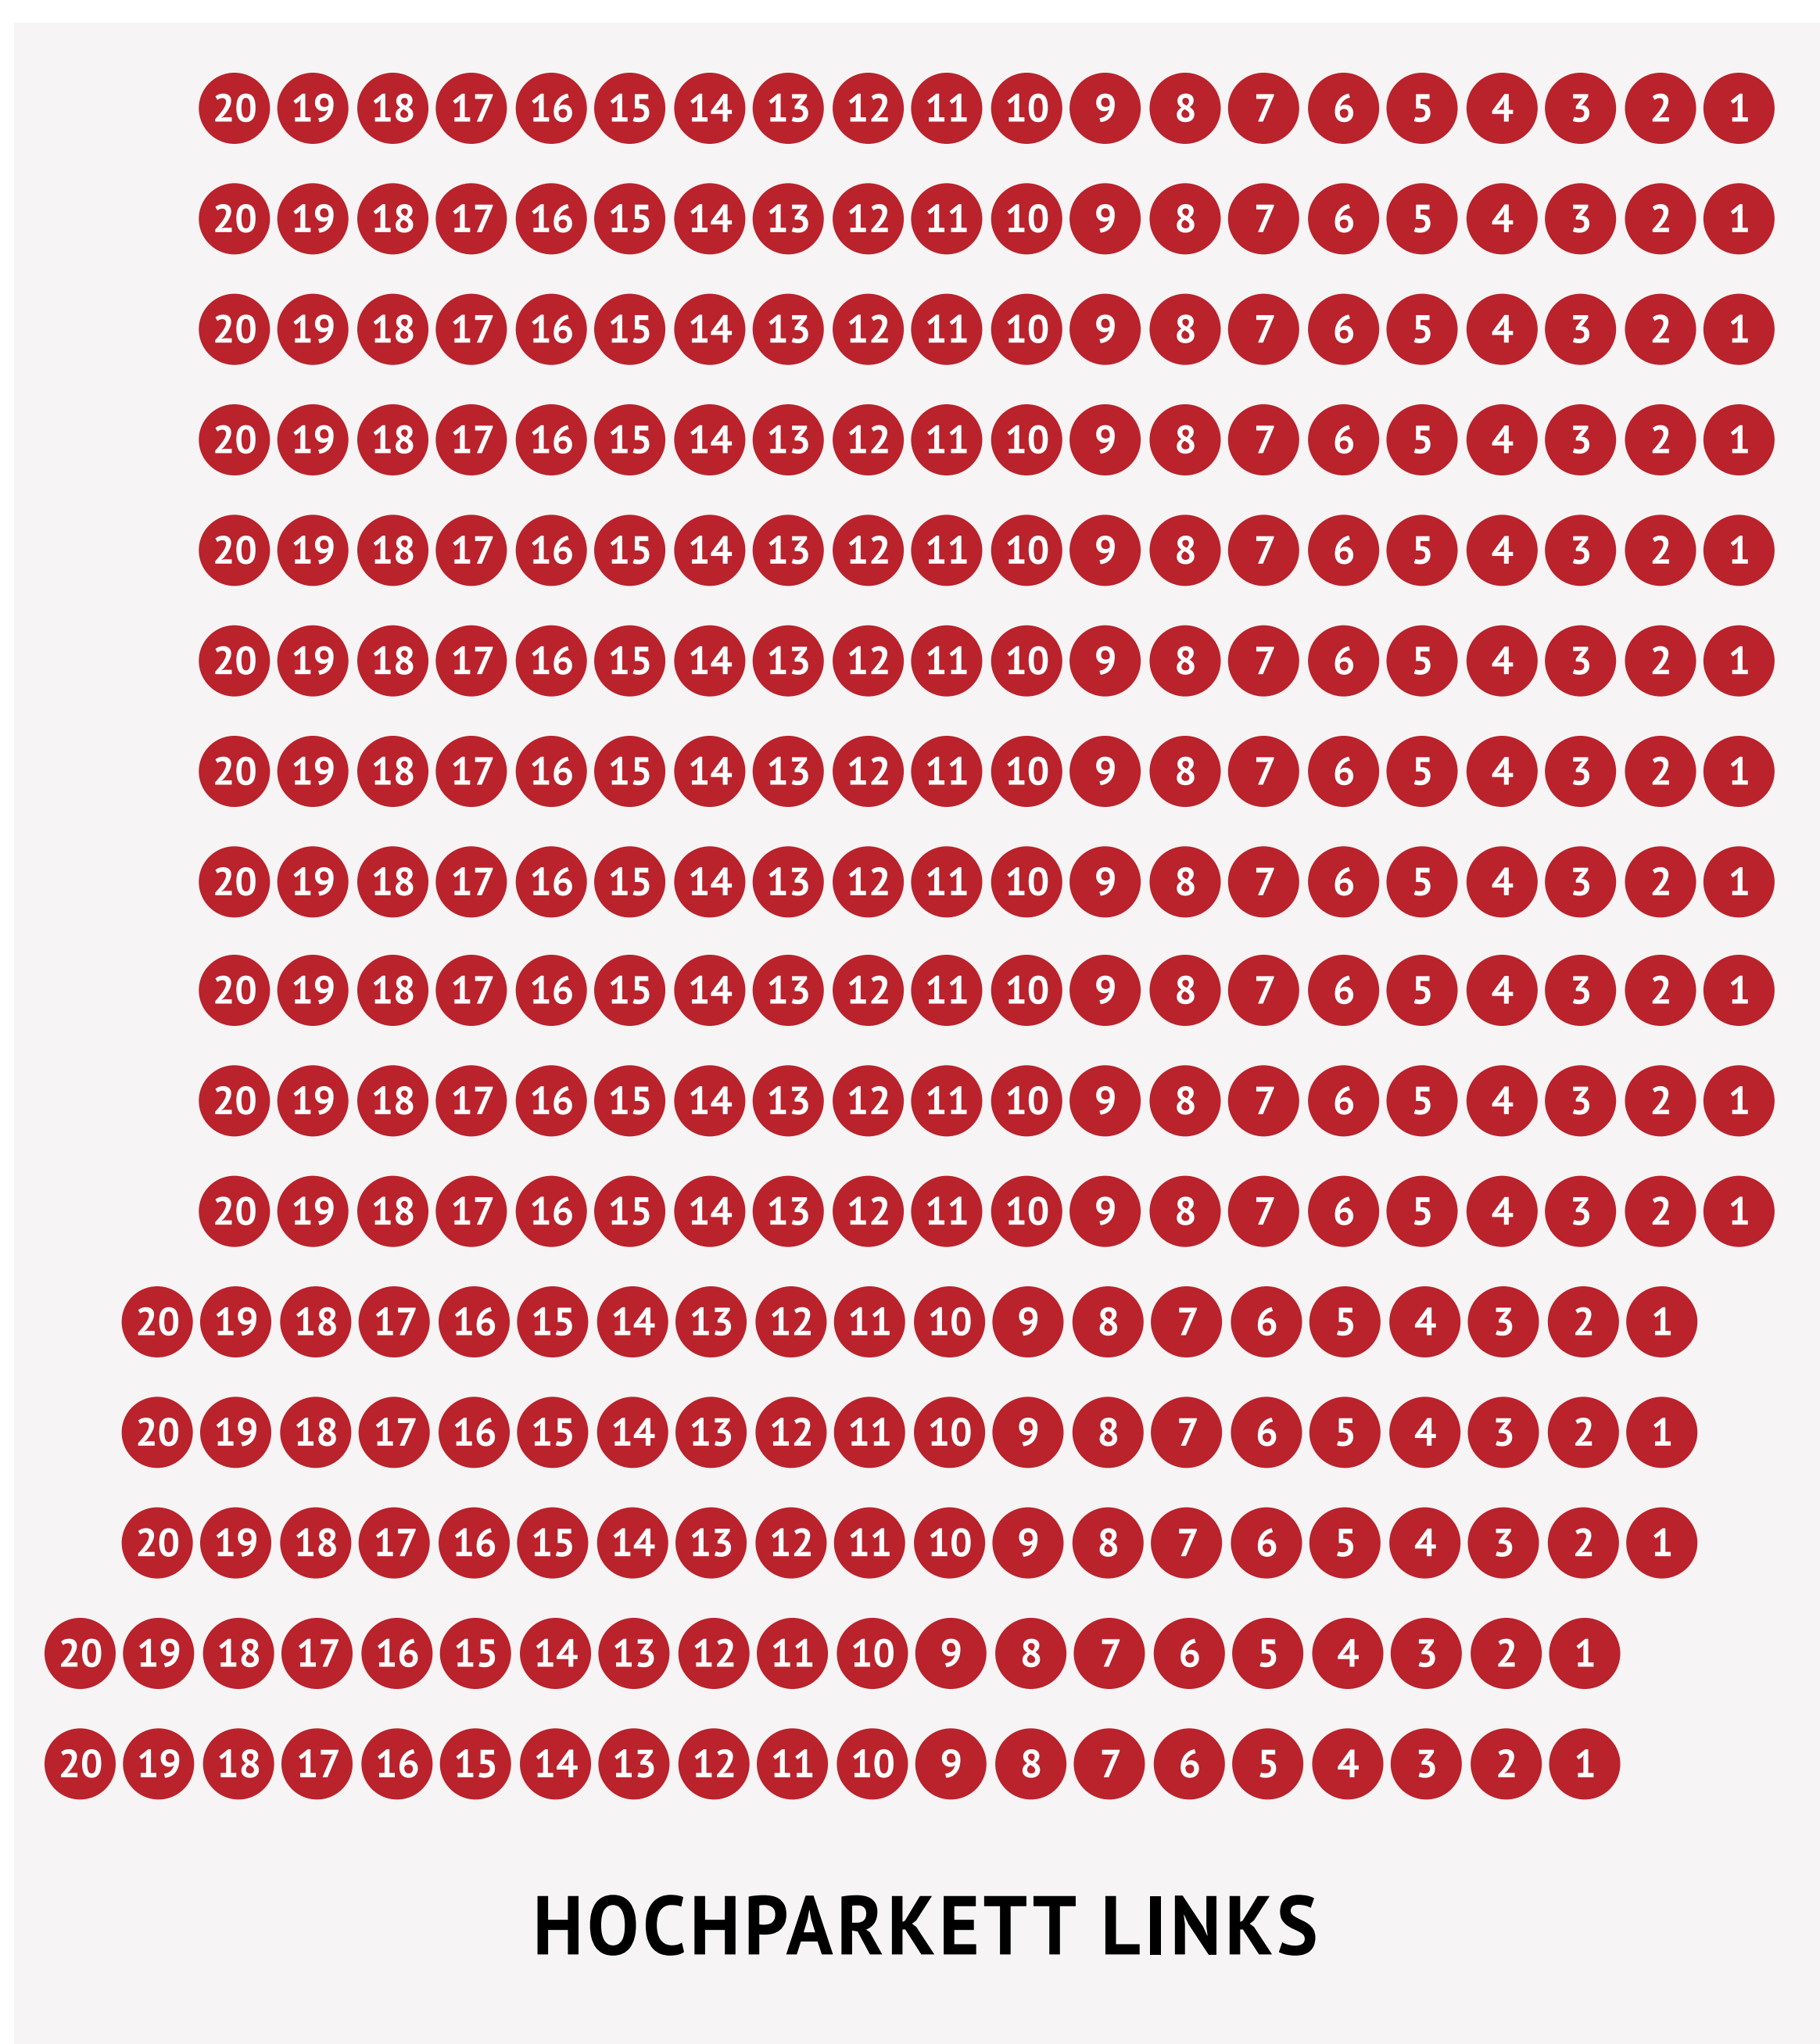

HARRY POTTER

Saalplan

BÜHNE

PARKETT LINKS

Reihe

- 1
- 2
- 3
- 4
- 5
- 6
- 7
- 8
- 9
- 9 ¼
- 10
- 11
- 12
- 13
- 14
- 15
- 16
- 17
- 18
- 19

PARKETT RECHTS

HOCHPARKETT LINKS

HOCHPARKETT RECHTS

ÜBERHANG

ÜBERHANG

BALKON LINKS

BALKON RECHTS