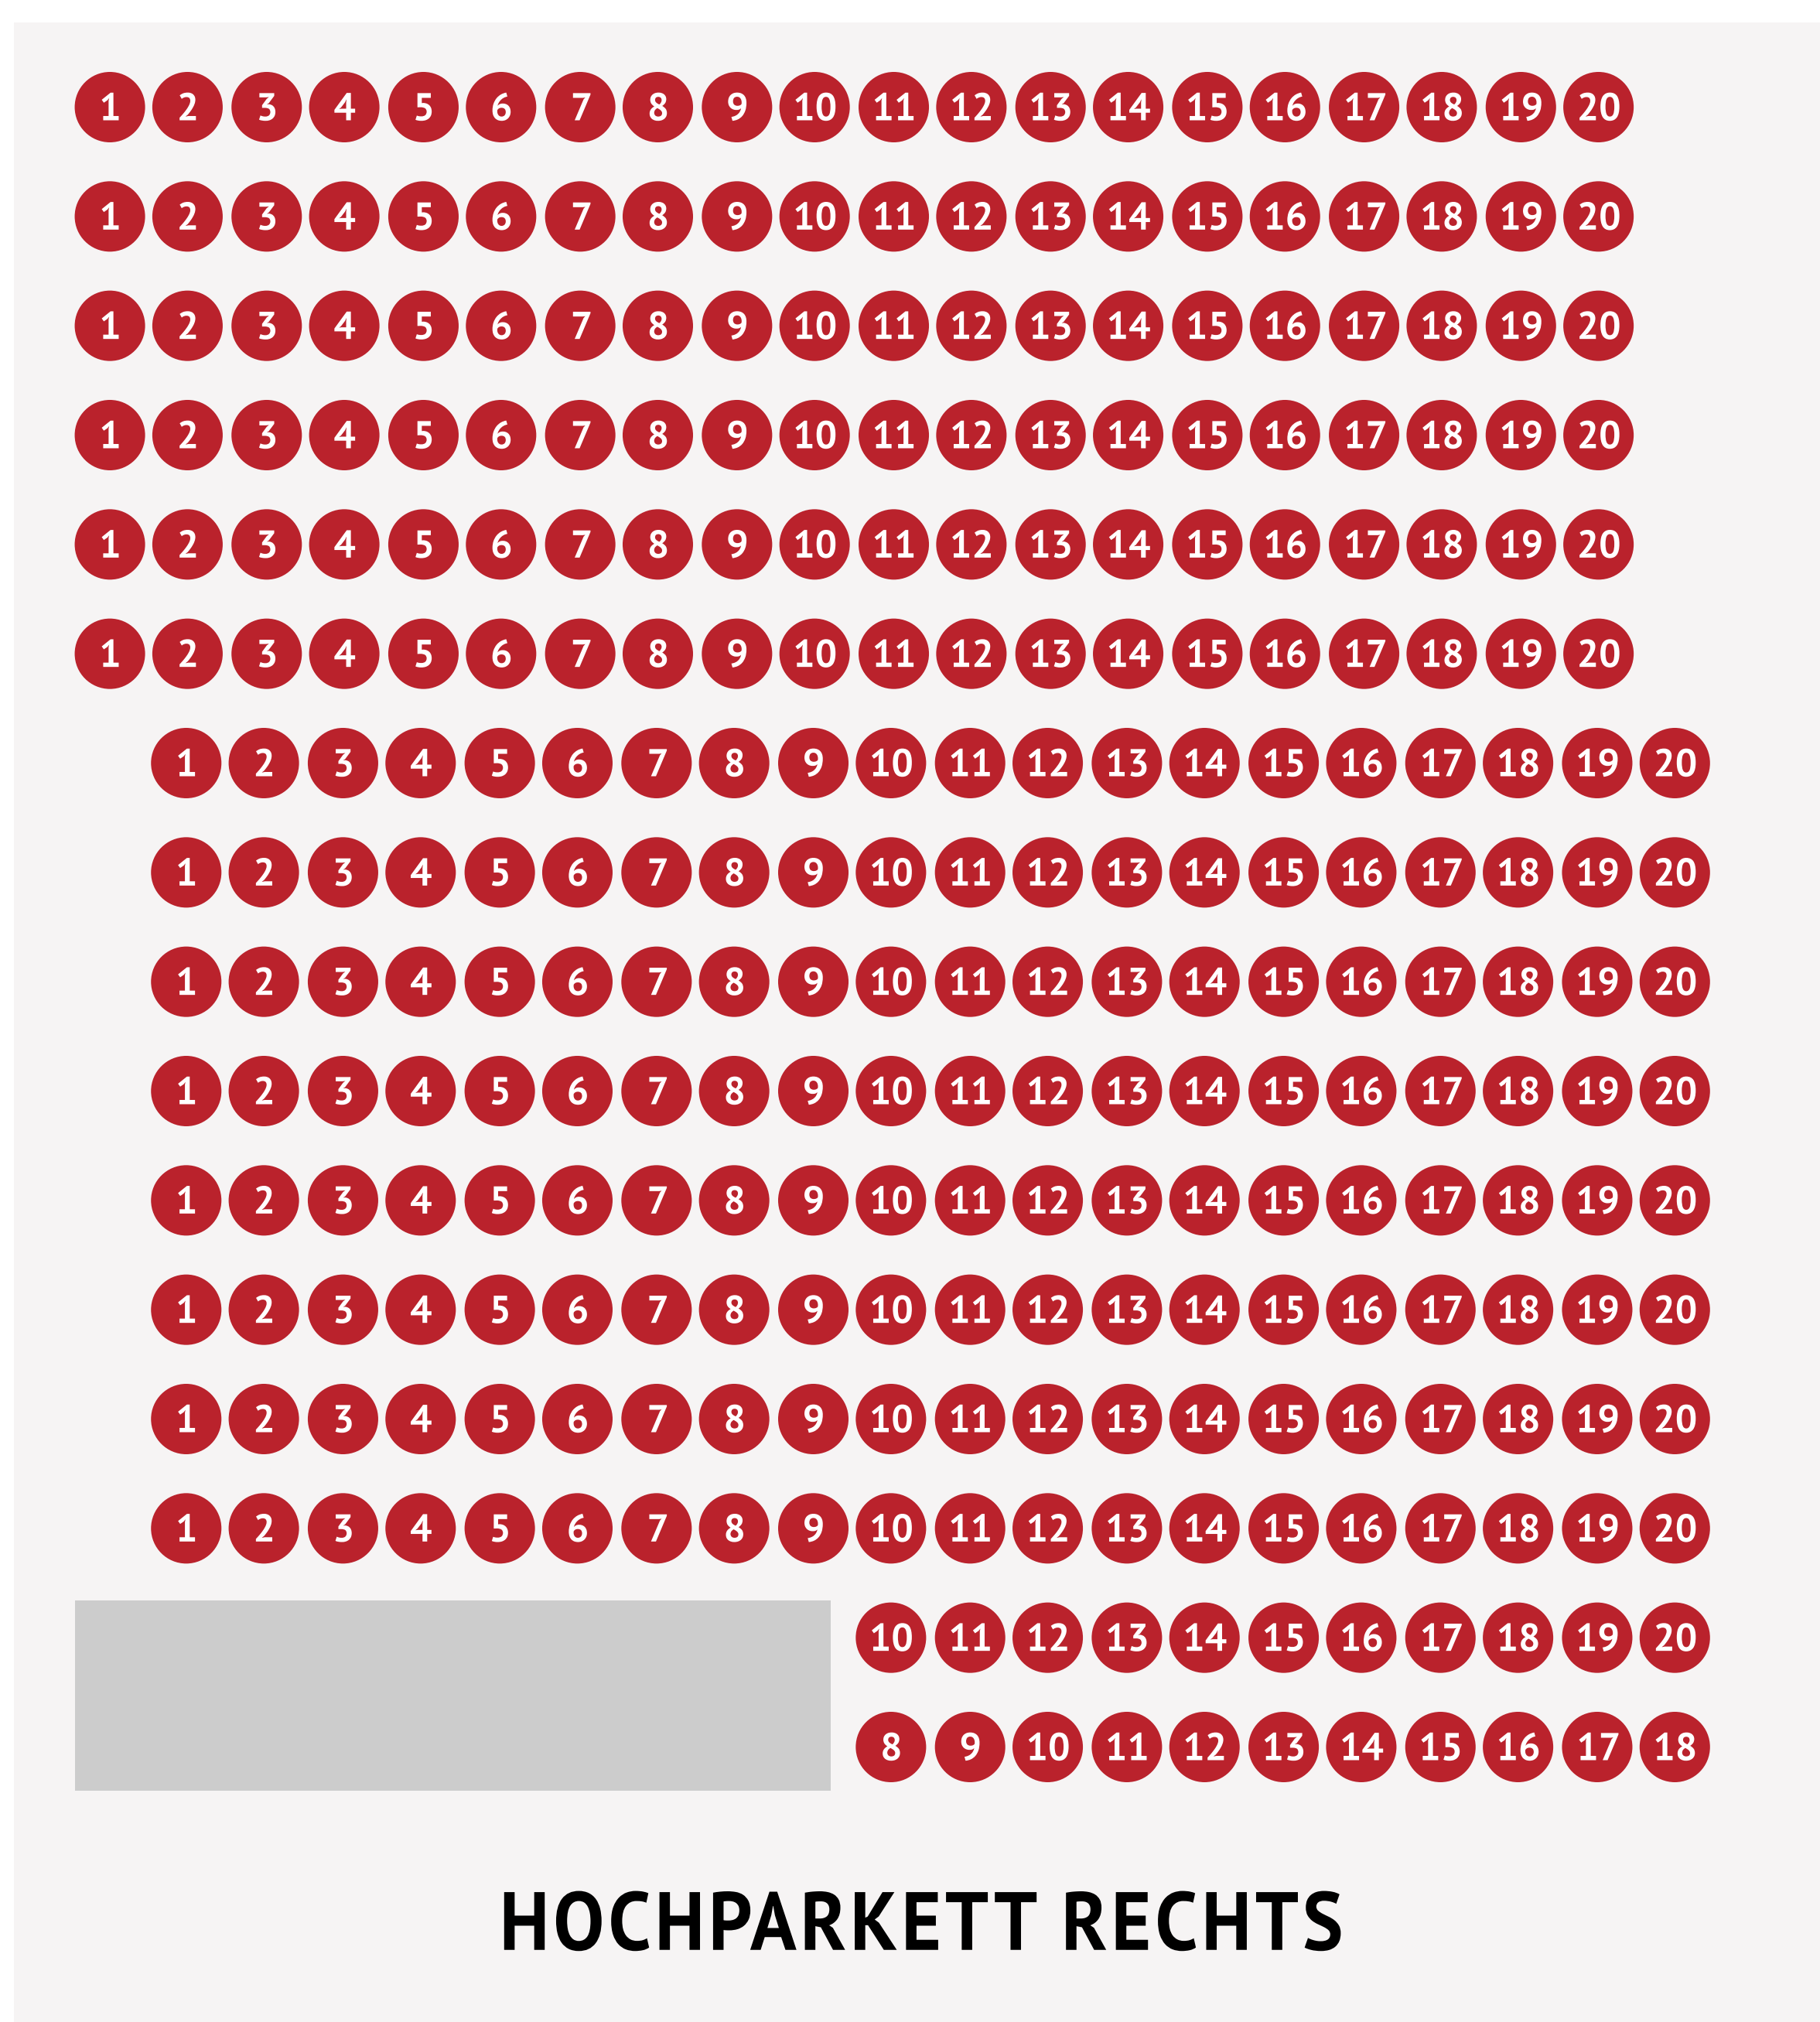

HARRY POTTER

Saalplan

BÜHNE

PARKETT LINKS

Reihe

- 1
- 2
- 3
- 4
- 5
- 6
- 7
- 8
- 9
- 9 ¼
- 10
- 11
- 12
- 13
- 14
- 15
- 16
- 17
- 18
- 19

PARKETT RECHTS

HOCHPARKETT LINKS

HOCHPARKETT RECHTS

ÜBERHANG

ÜBERHANG

BALKON LINKS

BALKON RECHTS