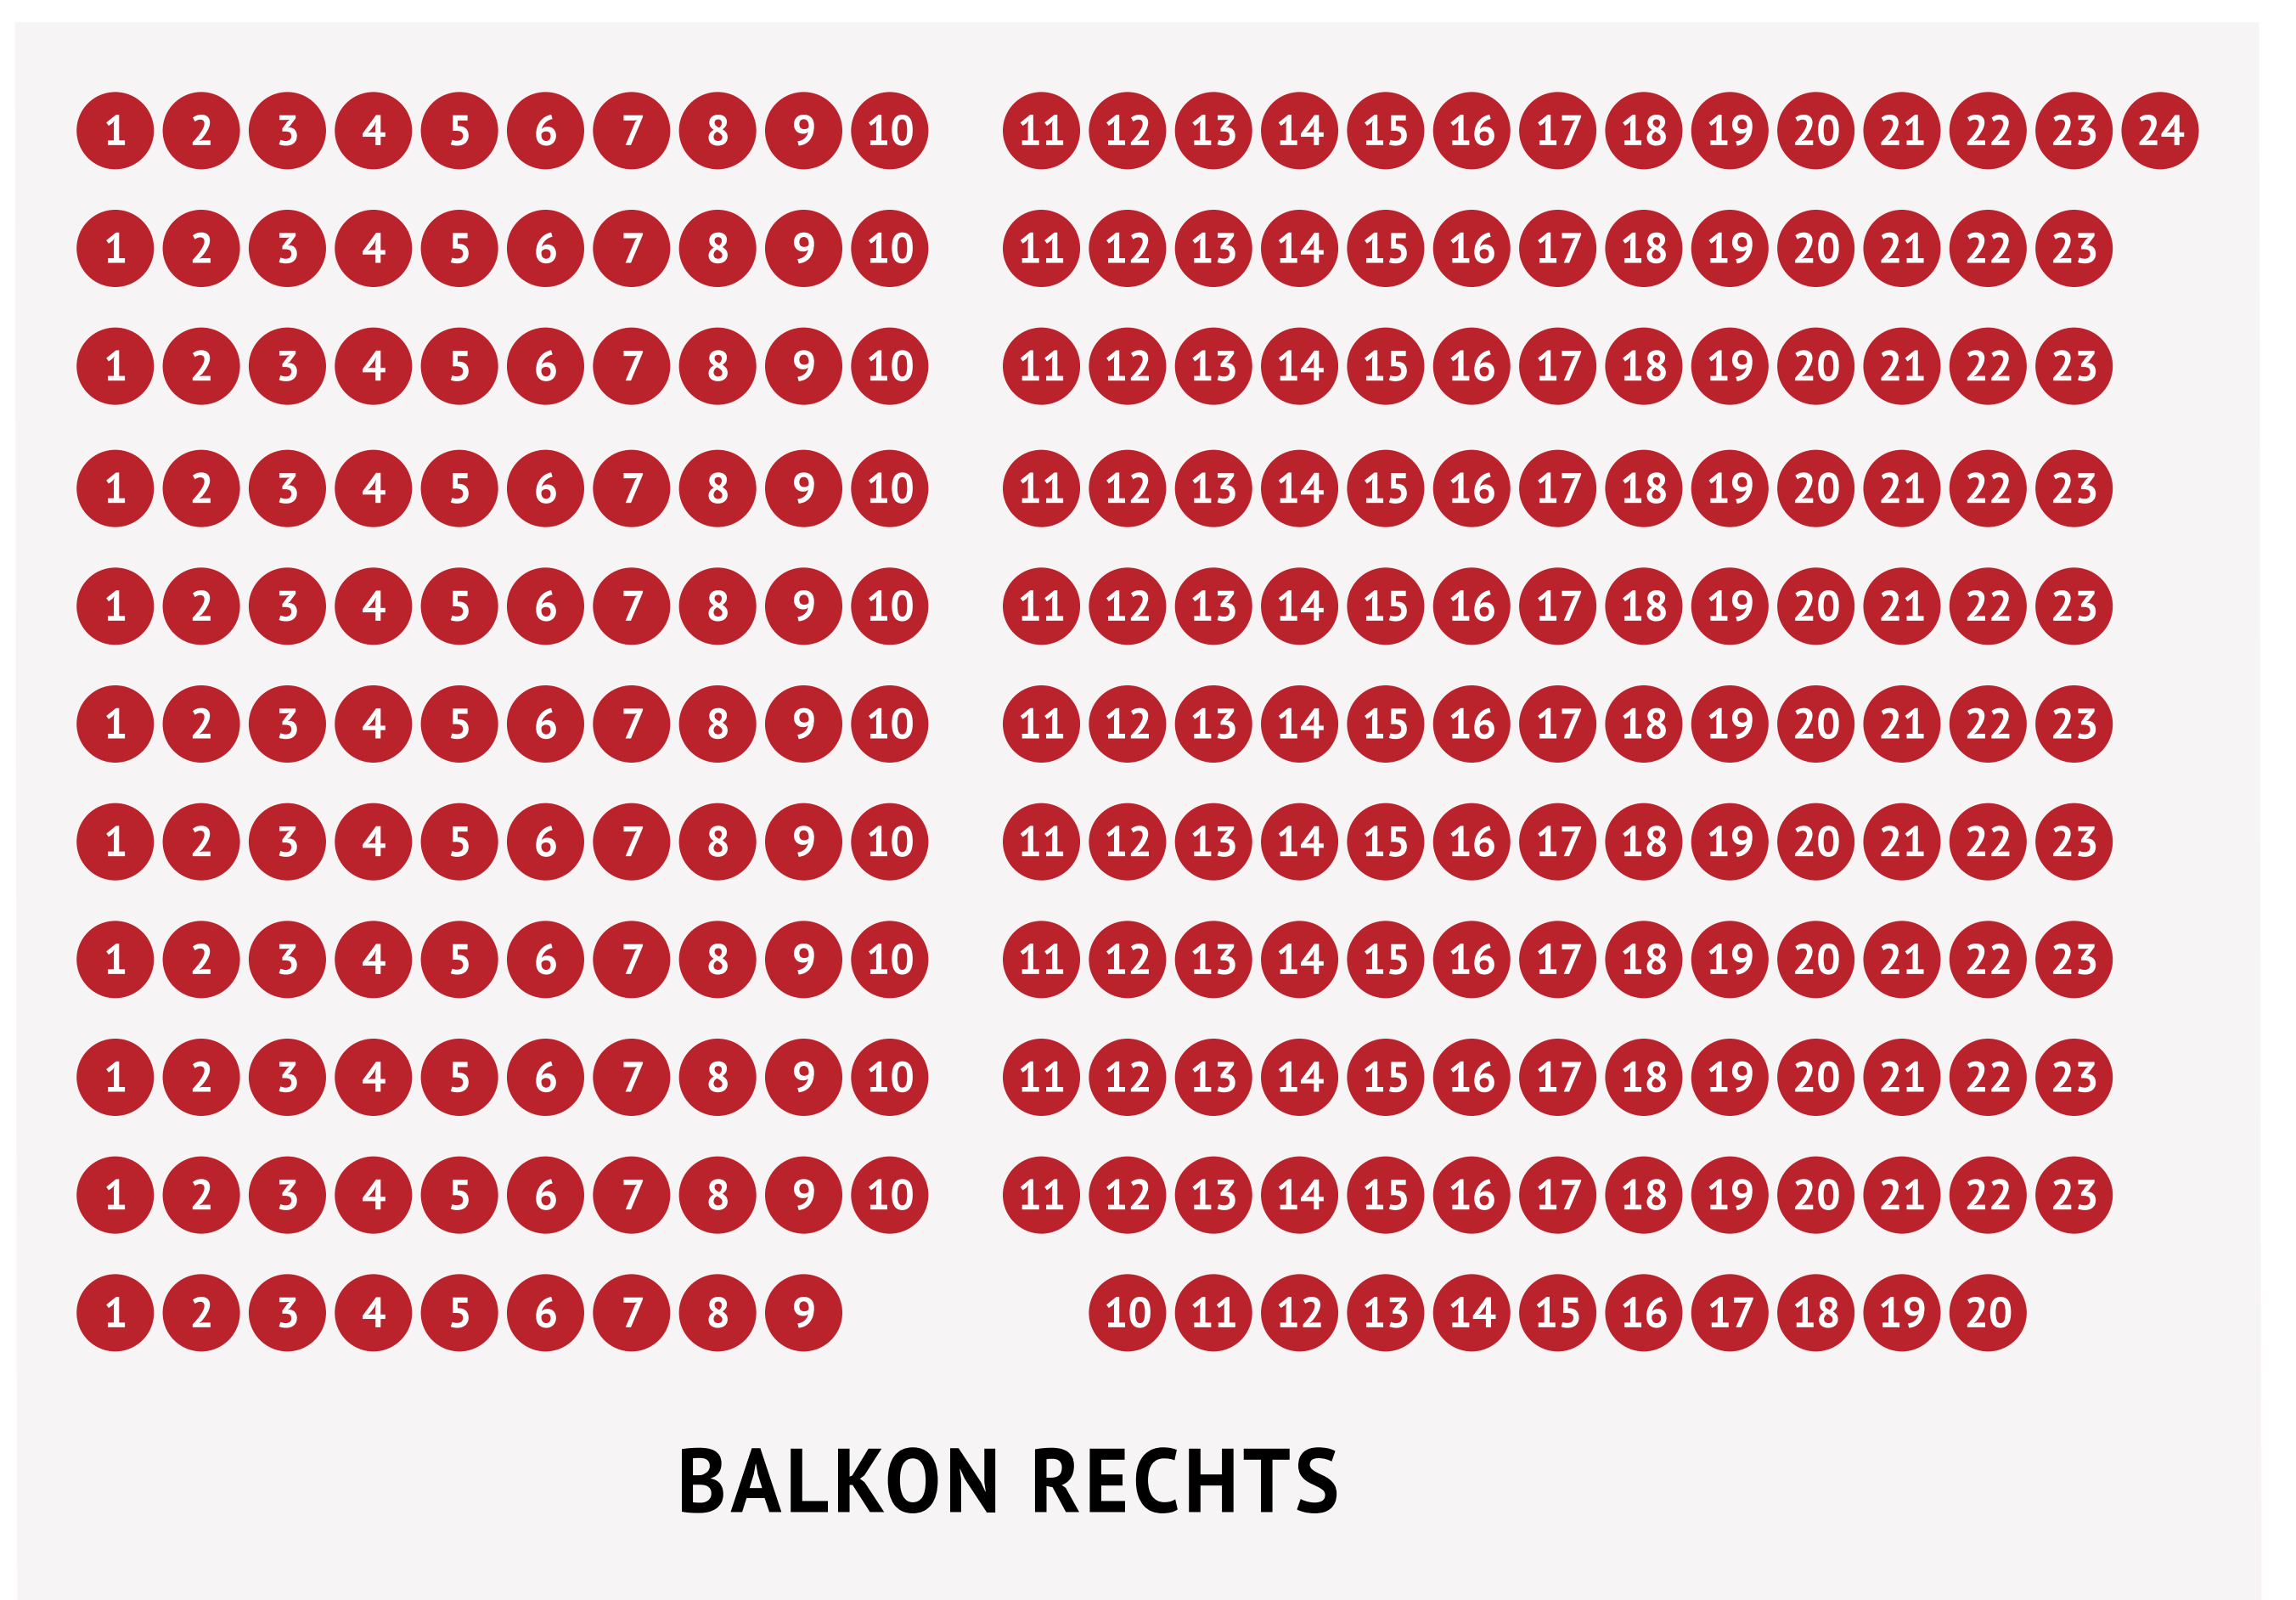

HARRY POTTER

Saalplan

BÜHNE

PARKETT LINKS

Reihe

- 1
- 2
- 3
- 4
- 5
- 6
- 7
- 8
- 9
- 9 ¼
- 10
- 11
- 12
- 13
- 14
- 15
- 16
- 17
- 18
- 19

PARKETT RECHTS

HOCHPARKETT LINKS

HOCHPARKETT RECHTS

ÜBERHANG

ÜBERHANG

BALKON LINKS

BALKON RECHTS